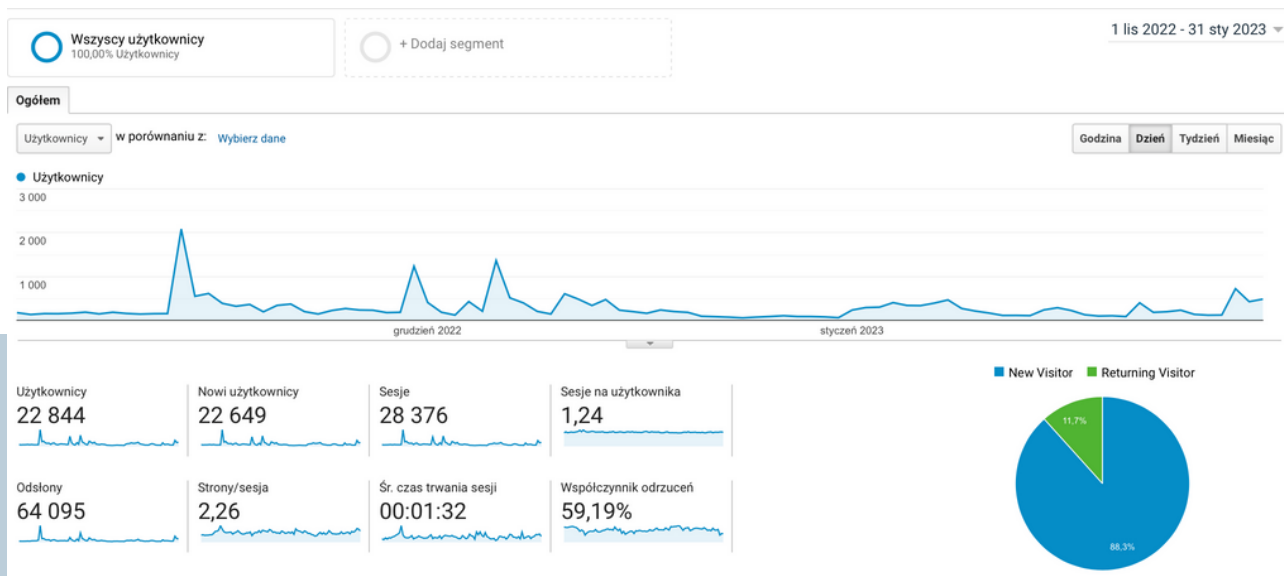

ODBIORCY

Wiek i płeć

Wyświetlenia · Ostatnie 90 dni

Główne regiony

Wyświetlenia · Ostatnie 90 dni

STATYSTYKI BLOGA

LISTOPAD 2022 - STYCZEŃ 2023

INSTAGRAM

PROFIL ODBIORCY

Płeć
obserwujących Cię osób

Najpopularniejsze lokalizacje
obserwujących Cię osób

Przedział wiekowy
obserwujących Cię osób

ZASIĘG POSTÓW

Posty Ostatnie 3 miesiące

Zasięg

ZASIĘG RELACJI NAJWYŻSZE I NAJNIŻSZE WARTOŚCI

Relacje Ostatnie 3 miesiące

Zasięg

Relacje Ostatnie 3 miesiące

Zasięg

ZASIĘG ROLEK

Odtworzenia

MIEJSCA

YouTube