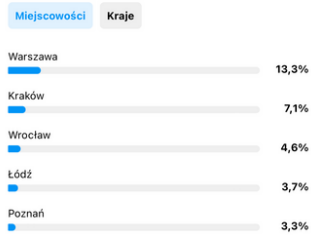

3 ODPOWIEDZ

STATYSTYKI KANAŁU

LISTOPAD 2022 – STYCZEŃ 2023

624,2 tys. wyświetleń filmów
8 mln wyświetleń miniatur
196 tys. unikalnych widzów
1,3 tys. nowych subskrybentów

ZASIĘG

ODBIORCY

STATYSTYKI KANAŁU

LISTOPAD 2022 - STYCZEŃ 2023

ODBIORCY

Wiek i płeć

Wyświetlenia · Ostatnie 90 dni

Główne regiony

Wyświetlenia · Ostatnie 90 dni

STATYSTYKI BLOGA

LISTOPAD 2022 - STYCZEŃ 2023

INSTAGRAM

PROFIL ODBIORCY

Płeć
obserwujących Cię osób

Najpopularniejsze lokalizacje
obserwujących Cię osób

Przedział wiekowy
obserwujących Cię osób

ZASIĘG POSTÓW

Posty Ostatnie 3 miesiące

Zasięg

ZASIĘG RELACJI NAJWYŻSZE I NAJNIŻSZE WARTOŚCI