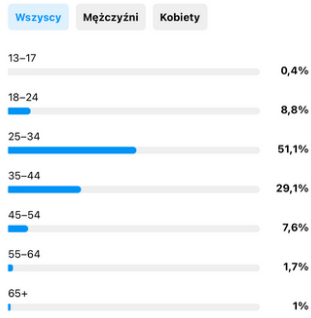

ODBIORCY

Wiek i płeć

Wyświetlenia · Ostatnie 90 dni

Główne regiony

Wyświetlenia · Ostatnie 90 dni

STATYSTYKI BLOGA

LISTOPAD 2022 - STYCZEŃ 2023

INSTAGRAM

PROFIL ODBIORCY

Płeć
obserwujących Cię osób

Najpopularniejsze lokalizacje
obserwujących Cię osób

Przedział wiekowy
obserwujących Cię osób

ZASIĘG POSTÓW

Posty Ostatnie 3 miesiące

Zasięg

ZASIĘG RELACJI NAJWYŻSZE I NAJNIŻSZE WARTOŚCI

Relacje Ostatnie 3 miesiące

Zasięg

Relacje Ostatnie 3 miesiące

Zasięg

ZASIĘG ROLEK

Odtworzenia

MIEJSCA

YouTube