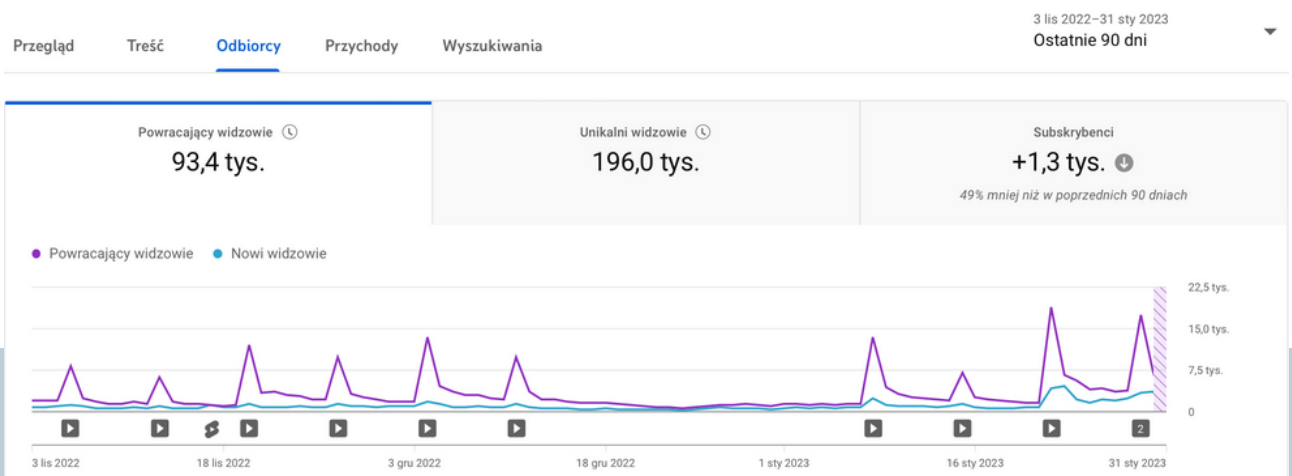

3 ODPOWIEDZ

STATYSTYKI KANAŁU

LISTOPAD 2022 – STYCZEŃ 2023

624,2 tys. wyświetleń filmów
8 mln wyświetleń miniatur
196 tys. unikalnych widzów
1,3 tys. nowych subskrybentów

ZASIĘG

ODBIORCY

STATYSTYKI KANAŁU

LISTOPAD 2022 - STYCZEŃ 2023

ODBIORCY

Wiek i płeć

Wyświetlenia · Ostatnie 90 dni

Główne regiony

Wyświetlenia · Ostatnie 90 dni

STATYSTYKI BLOGA

LISTOPAD 2022 - STYCZEŃ 2023

INSTAGRAM

PROFIL ODBIORCY

Płeć
obserwujących Cię osób

Najpopularniejsze lokalizacje
obserwujących Cię osób

Przedział wiekowy
obserwujących Cię osób

ZASIĘG POSTÓW

Posty Ostatnie 3 miesiące

Zasięg

ZASIĘG RELACJI NAJWYŻSZE I NAJNIŻSZE WARTOŚCI