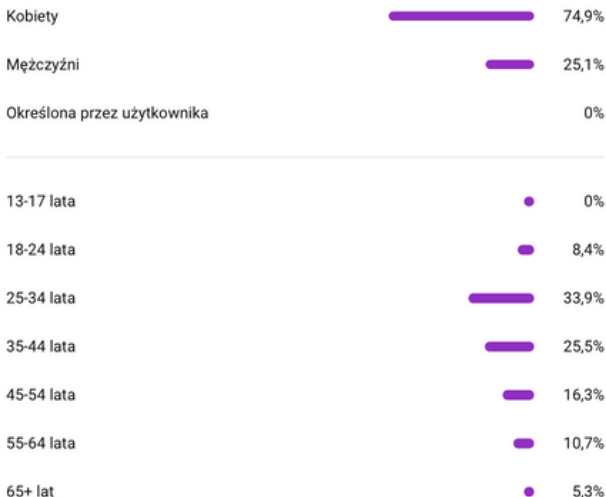

3 ODPOWIEDZ

STATYSTYKI KANAŁU

LISTOPAD 2022 – STYCZEŃ 2023

624,2 tys. wyświetleń filmów
8 mln wyświetleń miniatur
196 tys. unikalnych widzów
1,3 tys. nowych subskrybentów

ZASIĘG

ODBIORCY

STATYSTYKI KANAŁU

LISTOPAD 2022 - STYCZEŃ 2023

ODBIORCY

Wiek i płeć

Wyświetlenia · Ostatnie 90 dni

Główne regiony

Wyświetlenia · Ostatnie 90 dni

STATYSTYKI BLOGA

LISTOPAD 2022 - STYCZEŃ 2023

INSTAGRAM

PROFIL ODBIORCY

Płeć
obserwujących Cię osób

Najpopularniejsze lokalizacje
obserwujących Cię osób

Przedział wiekowy
obserwujących Cię osób

ZASIĘG POSTÓW

Posty Ostatnie 3 miesiące

Zasięg

ZASIĘG RELACJI NAJWYŻSZE I NAJNIŻSZE WARTOŚCI